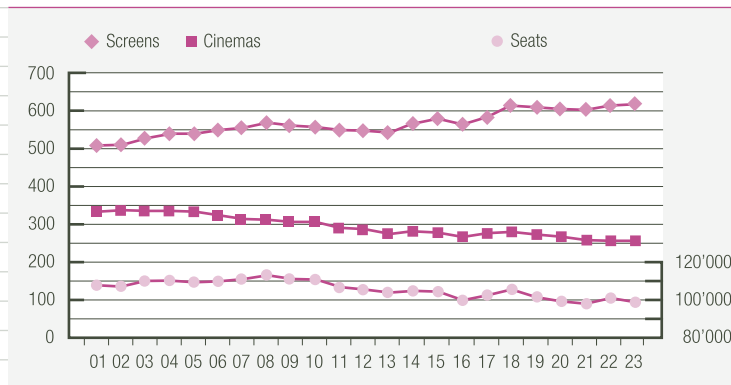

Cinemas 2001-2023