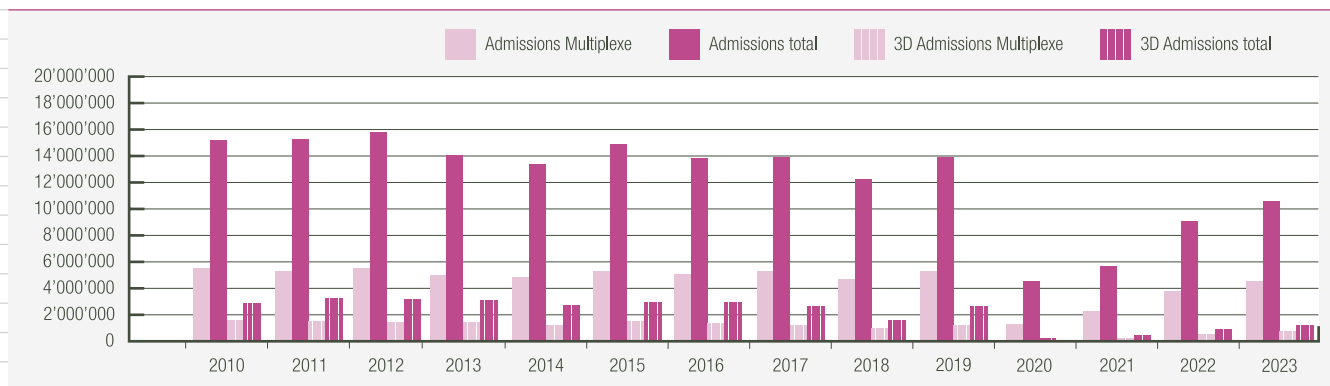

MULTIPLEXE'S MARKET SHARE 2010-2023

YEAR	THEATERS	SCREENS	SEATS	ADMISSIONS	% OF TOTAL ADMISSIONS	CHANGE TO PREVIOUS YEAR %	3D ADMISSION	% OF 3D ADM	3D CHANGE TO PREVIOUS YEAR %
2010	12	116	24'083	5'484'236	36.26 %	4.37 %	1'527'380	27.85 %	
2011	12	117	23'996	5'294'739	34.71 %	-3.46 %	1'455'304	27.49 %	-4.72 %
2012	12	117	23'996	5'573'628	35.08 %	5.27 %	1'454'278	26.09 %	-0.07 %
2013	12	117	23'932	4'919'242	34.99 %	-11.74 %	1'369'468	27.84 %	-5.83 %
2014	13	125	25'185	4'636'179	35.01 %	-5.75 %	1'310'984	28.28 %	-4.27 %
2015	13	134	25'669	5'246'080	35.50 %	13.16 %	1'287'719	24.55 %	-1.77 %
2016	13	134	25'178	4'975'145	36.23 %	-5.16 %	1'354'196	27.22 %	5.16 %
2017	14	146	26'801	5'137'614	38.42 %	7.15 %	1'200'800	22.53 %	-11.33 %
2018	15	156	28'222	4'517'074	37.36 %	-12.08 %	972'824	21.54 %	-18.99 %
2019	16	168	29'570	4'849'872	37.70 %	7.37 %	966'338	19.93 %	-0.67 %
2020	16	168	29'570	1'599'147	35.59 %	-67.03 %	83'748	5.24 %	-91.33 %
2021	17	182	31'470	2'209'044	39.65 %	38.14 %	228'083	10.32 %	172.34 %
2022	18	190	32'547	3'673'987	40.52 %	66.32 %	372'028	10.13 %	63.11 %
2023	18	190	31'764	4'438'091	40.78 %	20.80 %	603'597	13.60 %	62.25 %