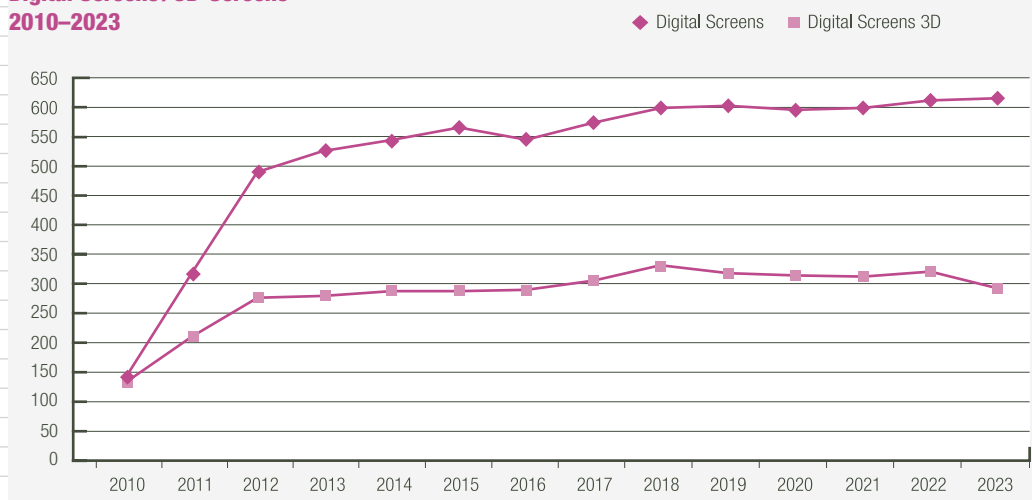

DIGITAL & PREMIUM LARGE FORMAT (PLF) SCREENS (2K/4K-QUALITY) 2010–2023

	2010	2011	2012	2013	2014	2015	2016	2017	2018	2019	2020	2021	2022	2023	CHD	CHF	CHI	TOTAL 2023	% OF TOTAL
Digital Screens	142	316	495	523	544	566	548	574	603	602	595	599	614	618	428	165	25	618	99.20
Digital 3D Screens	134	210	267	272	288	288	289	306	328	314	310	306	320	287	205	74	8	287	46.07
4DX Screens	-	-	-	-	-	-	-	-	-	12	12	14	15	15	11	3	1	15	2.41
IMAX Screens	-	-	-	-	-	-	-	-	-	4	4	4	5	5	4	1	0	5	0.80
ScreenX Screens	-	-	-	-	-	-	-	-	-	3	3	4	4	4	2	2	0	4	0.64
D-BOX Screens	-	-	-	-	-	-	-	-	-	2	2	2	2	4	1	3	0	4	0.64

Digital Screens / 3D-Screens
2010–2023