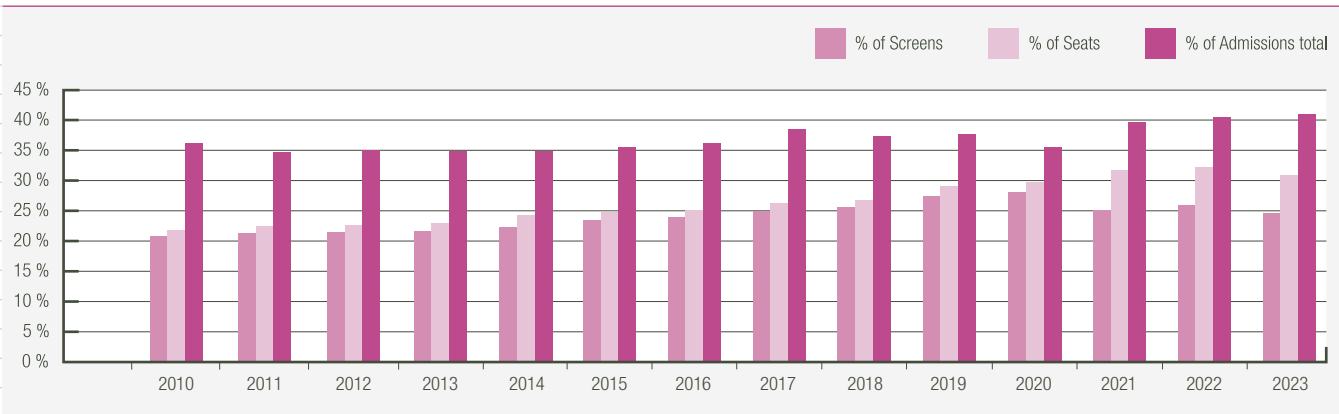

Original-Synchro-Version in % 2010-2023

Switzerland Original-Version

German Part Original-Version

French Part Original-Version

Italian Part Original-Version

MULTIPLEXE'S MARKET SHARE 2010-2023

YEAR	THEATERS	SCREENS	SEATS	ADMISSIONS	% OF TOTAL ADMISSIONS	CHANGE TO PREVIOUS YEAR %	3D ADMISSION	% OF 3D ADM	3D CHANGE TO PREVIOUS YEAR %
2010	12	116	24'083	5'484'236	36.26 %	4.37 %	1'527'380	27.85 %	
2011	12	117	23'996	5'294'739	34.71 %	-3.46 %	1'455'304	27.49 %	-4.72 %
2012	12	117	23'996	5'573'628	35.08 %	5.27 %	1'454'278	26.09 %	-0.07 %
2013	12	117	23'932	4'919'242	34.99 %	-11.74 %	1'369'468	27.84 %	-5.83 %
2014	13	125	25'185	4'636'179	35.01 %	-5.75 %	1'310'984	28.28 %	-4.27 %
2015	13	134	25'669	5'246'080	35.50 %	13.16 %	1'287'719	24.55 %	-1.77 %
2016	13	134	25'178	4'975'145	36.23 %	-5.16 %	1'354'196	27.22 %	5.16 %
2017	14	146	26'801	5'137'614	38.42 %	7.15 %	1'200'800	22.53 %	-11.33 %
2018	15	156	28'222	4'517'074	37.36 %	-12.08 %	972'824	21.54 %	-18.99 %
2019	16	168	29'570	4'849'872	37.70 %	7.37 %	966'338	19.93 %	-0.67 %
2020	16	168	29'570	1'599'147	35.59 %	-67.03 %	83'748	5.24 %	-91.33 %
2021	17	182	31'470	2'209'044	39.65 %	38.14 %	228'083	10.32 %	172.34 %
2022	18	190	32'547	3'673'987	40.52 %	66.32 %	372'028	10.13 %	63.11 %
2023	18	190	31'764	4'438'091	40.78 %	20.80 %	603'597	13.60 %	62.25 %